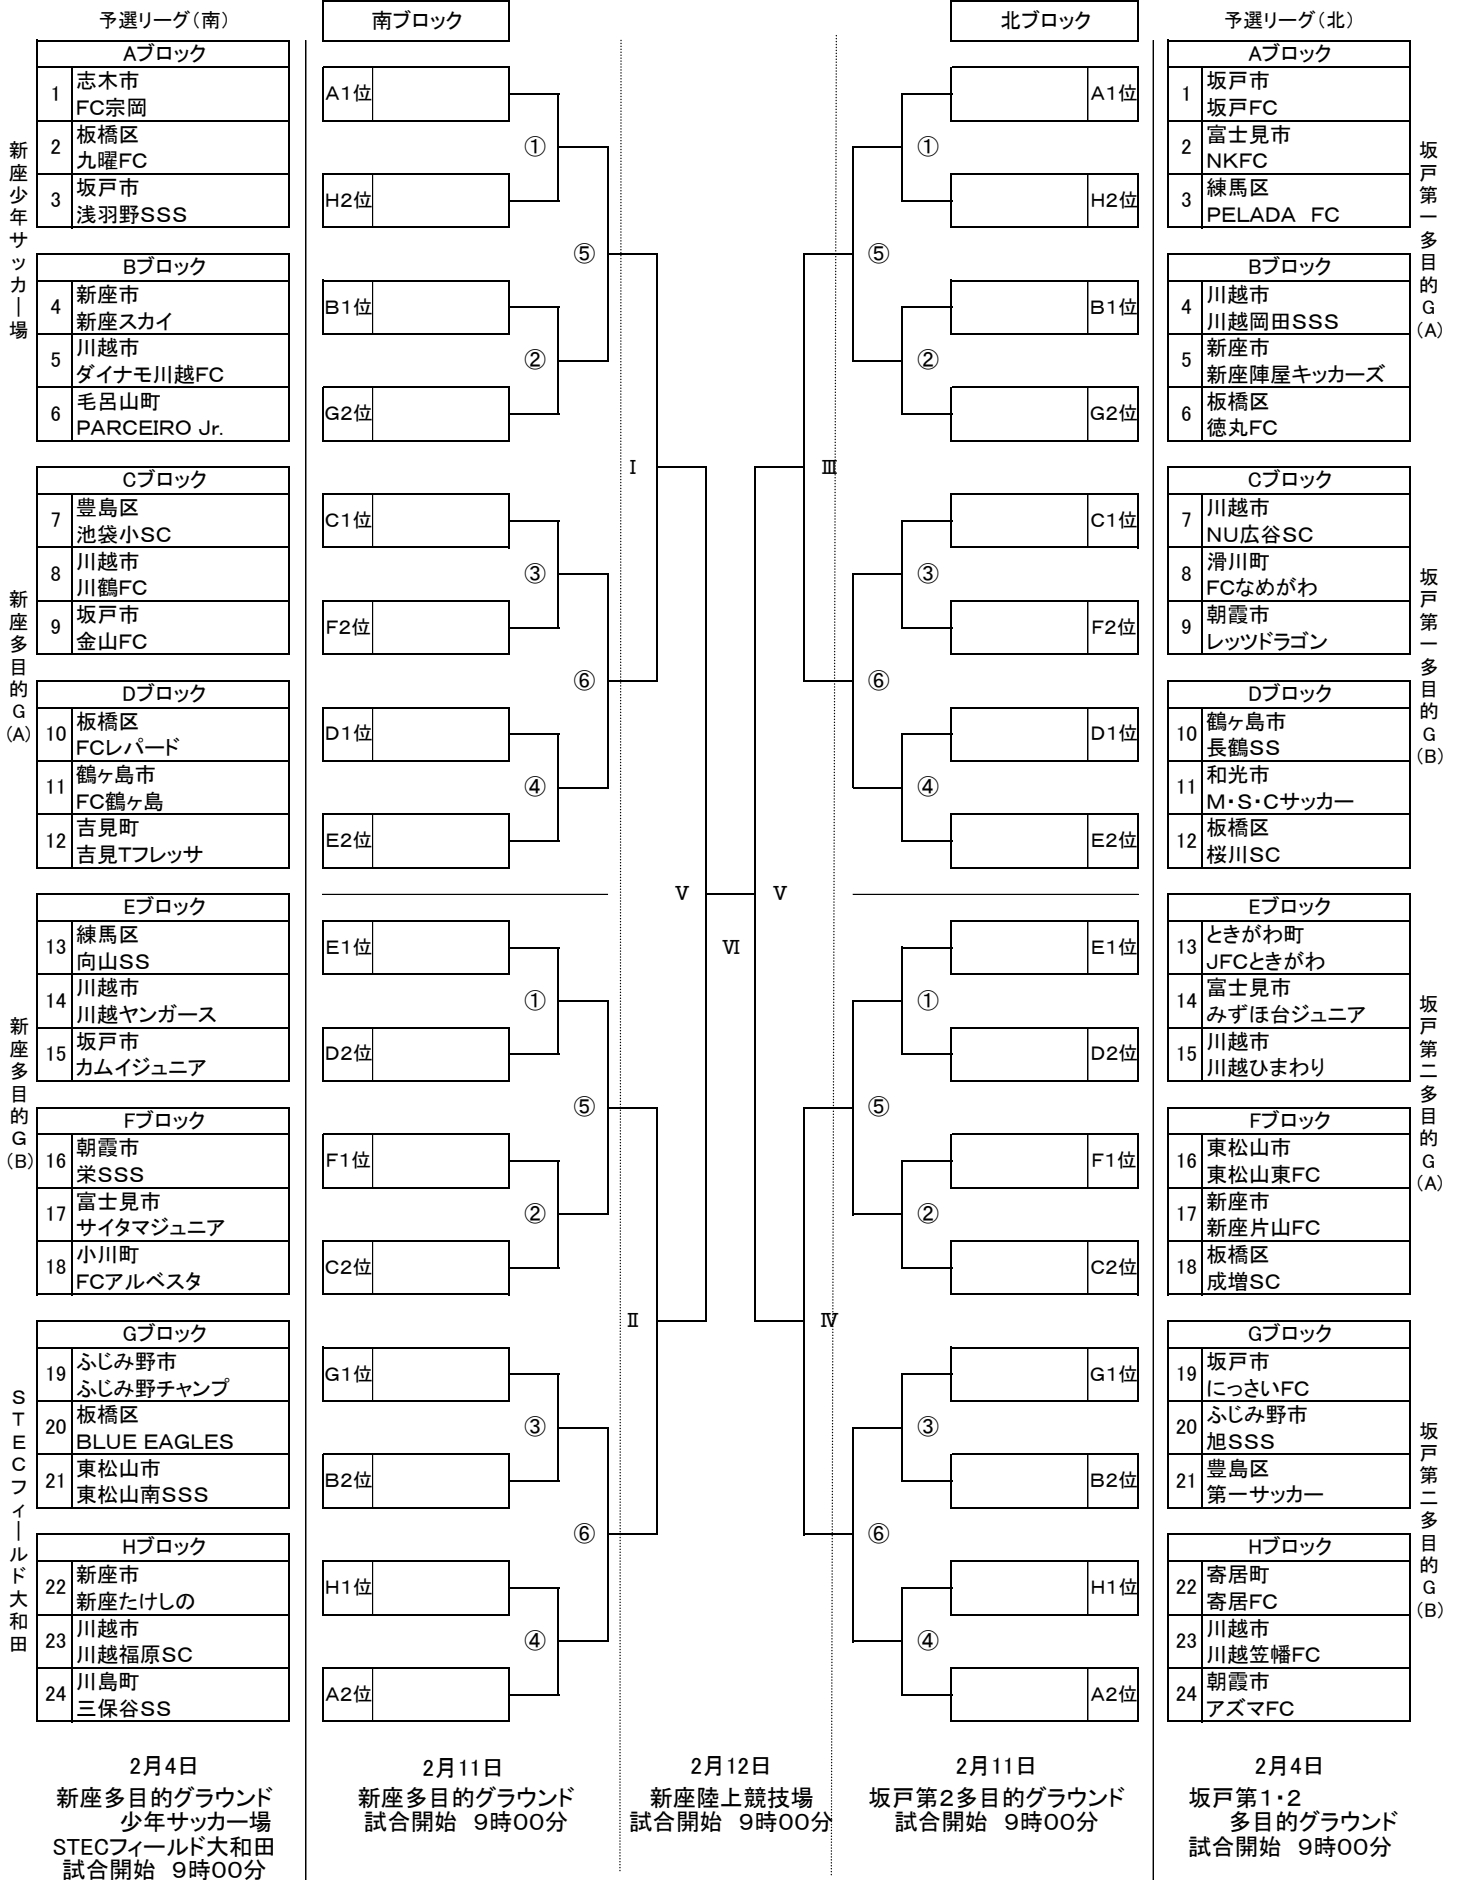

予選リーグ(南) Aブロック	
1	志木市 FC宗岡
2	板橋区 九曜FC
3	坂戸市 浅羽野SSS

Bブロック	
4	新座市 新座スカイ
5	川越市 ダイナモ川越FC
6	毛呂山町 PARCEIRO Jr.

Cブロック	
7	豊島区 池袋小SC
8	川越市 川鶴FC
9	坂戸市 金山FC

Dブロック	
10	板橋区 FCレパード
11	鶴ヶ島市 FC鶴ヶ島
12	吉見町 吉見Tフレッサ

予選リーグ(南) Eブロック	
13	練馬区 向山SS
14	川越市 川越ヤングース
15	坂戸市 カムイジュニア

Fブロック	
16	朝霞市 栄SSS
17	富士見市 サイタマジュニア
18	小川町 FCアルベスタ

Gブロック	
19	ふじみ野市 ふじみ野チャンプ
20	板橋区 BLUE EAGLES
21	東松山市 東松山南SSS

Hブロック	
22	新座市 新座たけしの
23	川越市 川越福原SC
24	川島町 三保谷SS

豊島区 池袋小スポーツクラブ
豊島区 第一サッカースポーツクラブ
練馬区 PELADA FC
練馬区 向山サッカー少年団
板橋区 九曜フットボールクラブジュニア
板橋区 BLUE EAGLES
板橋区 成増サッカークラブ
板橋区 徳丸フットボールクラブ
板橋区 FCレパードジュニア
板橋区 桜川サッカークラブ
新座市 新座スカイファイターズ
新座市 新座たけしのキッカーズ
新座市 新座陣屋キッカーズ・サッカー・スポーツ少年団
新座市 新座片山フットボールクラブ少年団
和光市 M・S・Cサッカークラブ
志木市 FC宗岡
朝霞市 栄サッカースポーツ少年団
朝霞市 レッツドラゴンサッカースポーツ少年団
朝霞市 アズマフットボールクラブ
富士見市 みずほ台ジュニアサッカークラブ
富士見市 NKFC
富士見市 サイタマジュニアFC
ふじみ野市 ふじみ野チャンプスポーツ少年団
ふじみ野市 旭サッカースポーツ少年団

川越市 川越福原サッカークラブ
川越市 NU広谷サッカークラブ
川越市 ダイナモ川越FC
川越市 川越ひまわりサッカークラブ
川越市 川越ヤングースサッカー少年団
川越市 川鶴FC
川越市 川越笠幡FC少年団
川越市 川越岡田サッカースポーツ少年団
鶴ヶ島市 長鶴サッカー少年団
鶴ヶ島市 FC鶴ヶ島
毛呂山町 Football Club do PARCEIRO Jr.
坂戸市 坂戸FCスポーツ少年団
坂戸市 浅羽野サッカースポーツ少年団
坂戸市 金山FC
坂戸市 カムイジュニア千代田
坂戸市 にっさいFC
東松山市 東松山南サッカースポーツ少年団
東松山市 東松山東フットボールクラブ
小川町 FCアルベスタ小川スポーツ少年団
吉見町 吉見TフレッサF.C.
川島町 三保谷サッカー少年団
滑川町 FCなめがわサッカースポーツ少年団
ときがわ町 JFCときがわ
寄居町 寄居フットボールクラブ

予選リーグ(北) Aブロック	
1	坂戸市 坂戸FC
2	富士見市 NKFC
3	練馬区 PELADA FC

Bブロック	
4	川越市 川越岡田SSS
5	新座市 新座陣屋キッカーズ
6	板橋区 徳丸FC

Cブロック	
7	川越市 NU広谷SC
8	滑川町 FCなめがわ
9	朝霞市 レッツドラゴン

Dブロック	
10	鶴ヶ島市 長鶴SS
11	和光市 M・S・Cサッカー
12	板橋区 桜川SC

予選リーグ(北) Eブロック	
13	ときがわ町 JFCときがわ
14	富士見市 みずほ台ジュニア
15	川越市 川越ひまわり

Fブロック	
16	東松山市 東松山東FC
17	新座市 新座片山FC
18	板橋区 成増SC

Gブロック	
19	坂戸市 にっさいFC
20	ふじみ野市 旭SSS
21	豊島区 第一サッカー

Hブロック	
22	寄居町 寄居FC
23	川越市 川越笠幡FC
24	朝霞市 アズマFC

大会運営表のチーム名は一部略称名にしています。ご了解ください。

第16回東武鉄道杯 東上線沿線少年サッカー大会組み合わせ